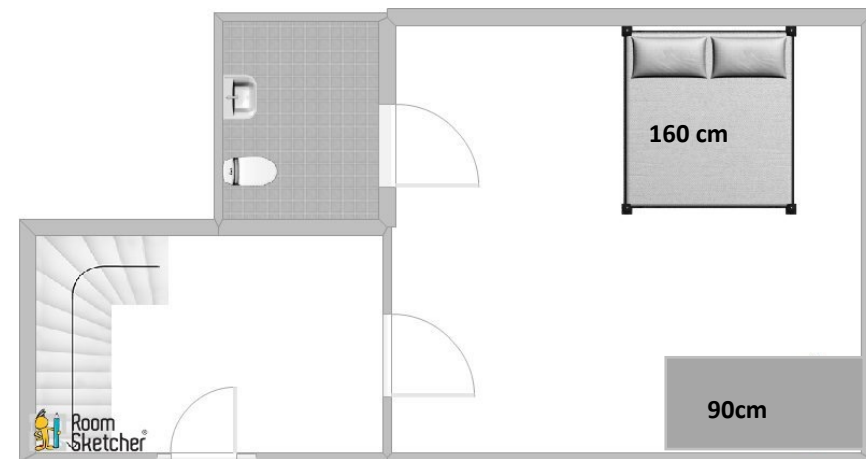

Mellanplan 200 kvm

Här hittar du kök och sällskapsrum samt ett sovrum.

Här finns även två toaletter varav en med dusch.

I köket finns två fullstora kylar, en fullstor frys, två diskmaskiner, en 90 spis med 90 ugn samt en ytterligare 60 ugn.

Övre plan 200 kvm

Här finns fyra stora sovrum, ett badrum med toalett och badkar och ett badrum med dusch och liten bastu.

Här finns även ett vardagsrum med en stor TV.

Alla rum är stora och har möjlighet för extrasängar.

Norra Flygeln

På nedre plan i flygeln finns sovrum, kök och ett badrum med toalett & dusch.

På övre plan finns ett sovrum samt badrum med toalett och dusch.

Här bor åtta personer bra.

Övre plan.

Nedre plan.